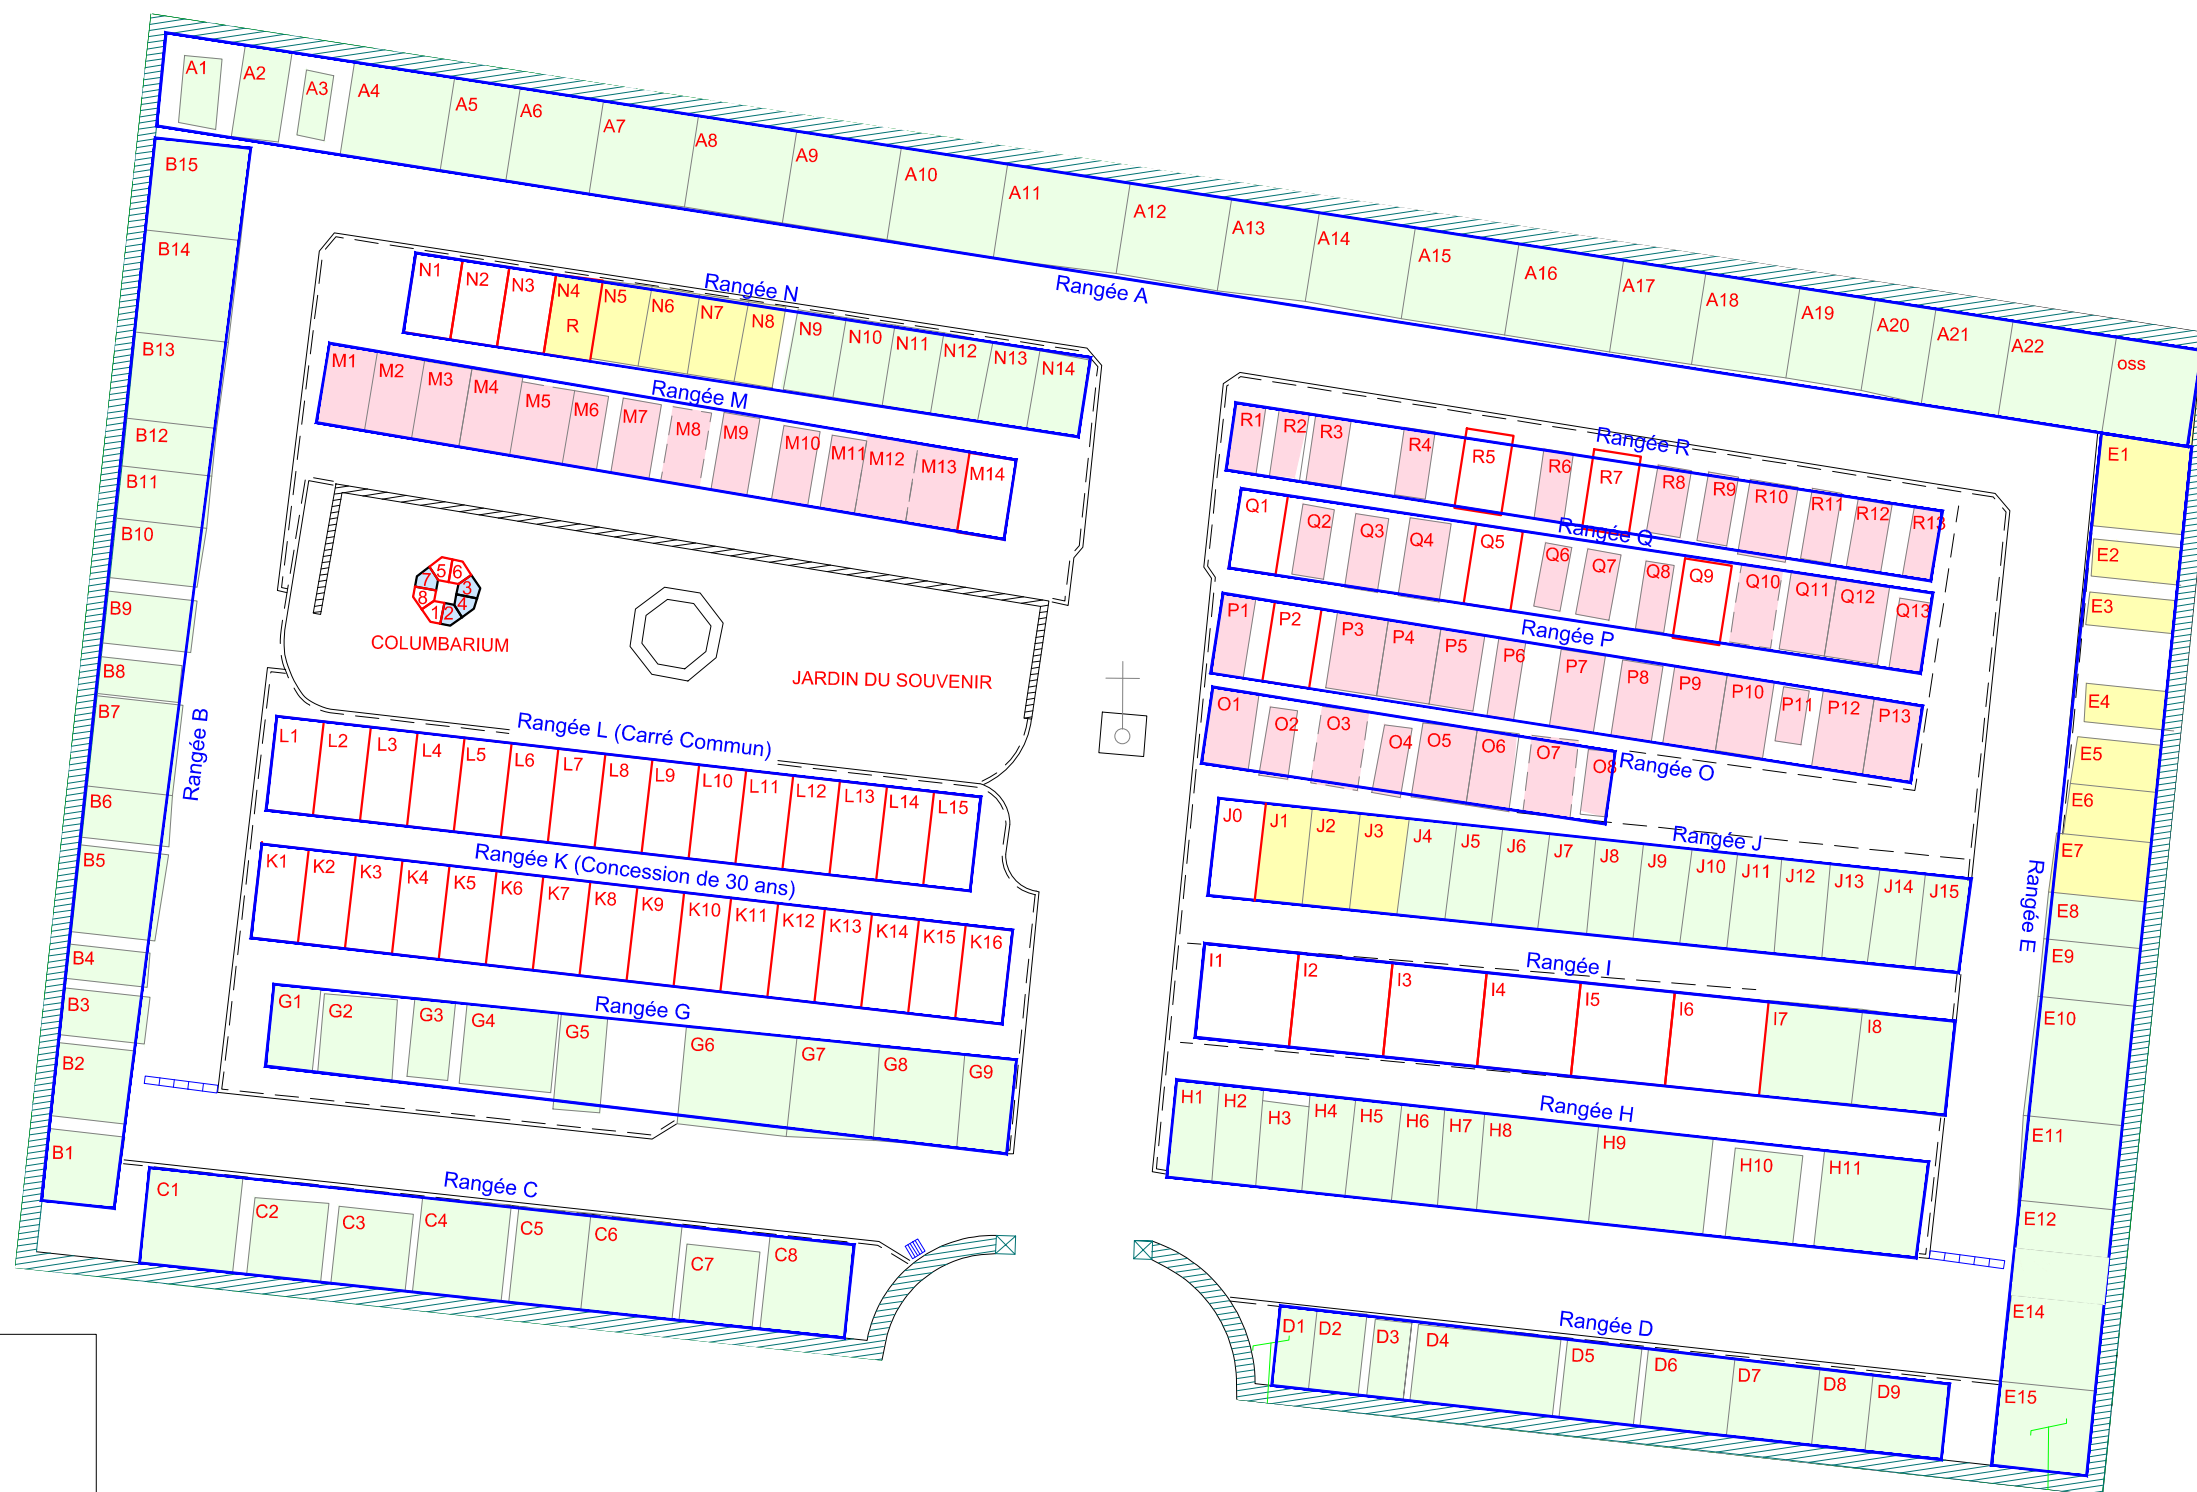

PLAN DES CONCESSIONS

LEGENDE

- Concessions perpétuelles
- Concessions de 30 ans
- Carré commun
- Concession de 15 ans (columbarium)
- R = réservé, vide
- = emplacement vide